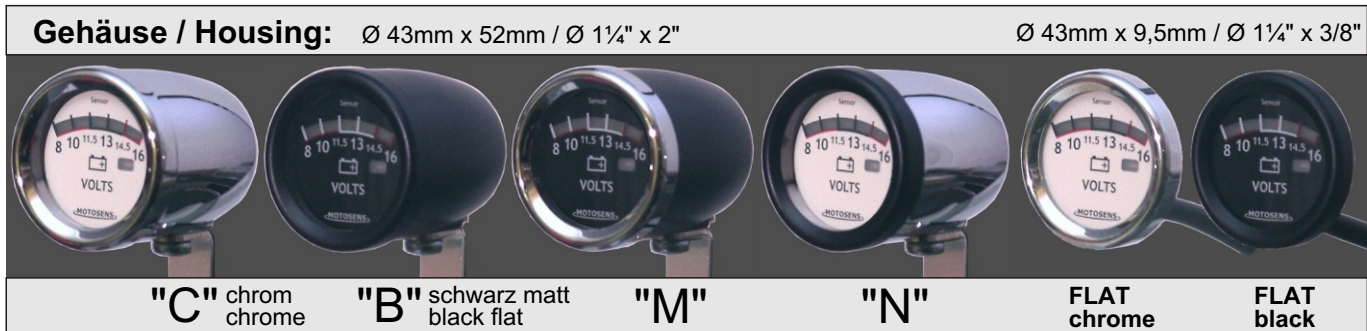

ELECTRONIC sensor Line elektronisch; LED-Anzeige; Lichtsensor;
elektronik; LED-display; Light density sensor;

	Artikel Article	Bestell Nr. mit: Order No. with:	Zifferblatt Face plate	"C"	"B"	"M"	"N"	FLAT chrome	FLAT black	Preis inkl.MwSt Price with VAT
	Ölthermometer °C Oil Temp Gauge °C		Perlweiss/pearlwhite	E1W	EB1W	EM1W	EN1W	F1W	FB1W	EUR 45,90
			Silbergrau/silvergrey	E1G	EB1G	EM1G	EN1G	F1G	FB1G	
			Schwarz / black	E1S	EB1S	EM1S	EN1S	F1S	FB1S	
	Ölthermometer °F Oil Temp Gauge °F		Perlweiss/pearlwhite	E4W	EB4W	EM4W	EN4W	F4W	FB4W	
			Silbergrau/silvergrey	E4G	EB4G	EM4G	EN4G	F4G	FB4G	
			Schwarz / black	E4S	EB4S	EM4S	EN4S	F4S	FB4S	
	Kühlmittelthermometer °C Coolant Temp. Gauge °C		Perlweiss/pearlwhite	E2W	EB2W	EM2W	EN2W	F2W	FB2W	
			Silbergrau/silvergrey	E2G	EB2G	EM2G	EN2G	F2G	FB2G	
			Schwarz / black	E2S	EB2S	EM2S	EN2S	F2S	FB2S	
	Kühlmittelthermometer °F Coolant Temp. Gauge °F		Perlweiss/pearlwhite	E5W	EB5W	EM5W	EN5W	F5W	FB5W	
			Silbergrau/silvergrey	E5G	EB5G	EM5G	EN5G	F5G	FB5G	
			Schwarz / black	E5S	EB5S	EM5S	EN5S	F5S	FB5S	
	Voltmeter		Perlweiss/pearlwhite	E3W	EB3W	EM3W	EN3W	F3W	FB3W	
			Silbergrau/silvergrey	E3G	EB3G	EM3G	EN3G	F3G	FB3G	
			Schwarz / black	E3S	EB3S	EM3S	EN3S	F3S	FB3S	
	Öldruckanzeige bar Oil Press. Gauge bar		Perlweiss/pearlwhite	E6W	EB6W	EM6W	EN6W	F6W	FB6W	
			Silbergrau/silvergrey	E6G	EB6G	EM6G	EN6G	F6G	FB6G	
			Schwarz / black	E6S	EB6S	EM6S	EN6S	F6S	FB6S	
	Öldruckanzeige PSI Oil Press Gauge PSI		Perlweiss/pearlwhite	E7W	EB7W	EM7W	EN7W	F7W	FB7W	
			Silbergrau/silvergrey	E7G	EB7G	EM7G	EN7G	F7G	FB7G	
			Schwarz / black	E7S	EB7S	EM7S	EN7S	F7S	FB7S	
	Tankanzeige 94-3 Ohm Fuel Gauge 94-3 Ohms		Perlweiss/pearlwhite	E8W	EB8W	EM8W	EN8W	F8W	FB8W	
			Silbergrau/silvergrey	E8G	EB8G	EM8G	EN8G	F8G	FB8G	
			Schwarz / black	E8S	EB8S	EM8S	EN8S	F8S	FB8S	

CONTROL / CONTROL FLAT elektronisch; LED-Anzeige
elektronik; LED-display

	Artikel Article	Bestell Nr. mit: Order No. with:	Zifferblatt Face plate	"C"	"B"	"M"	"N"	FLAT chrome	FLAT black	Preis inkl.MwSt Price with VAT
	Kontrollanzeige Control Display		Perlweiss/pearlwhite	A1W	A2W	A3W	A4W	A5W	A6W	EUR 45,90
			Silbergrau/silvergrey	A1G	A2G	A3G	A4G	A5G	A6G	
			Schwarz / black	A1S	A2S	A3S	A4S	A5S	A6S