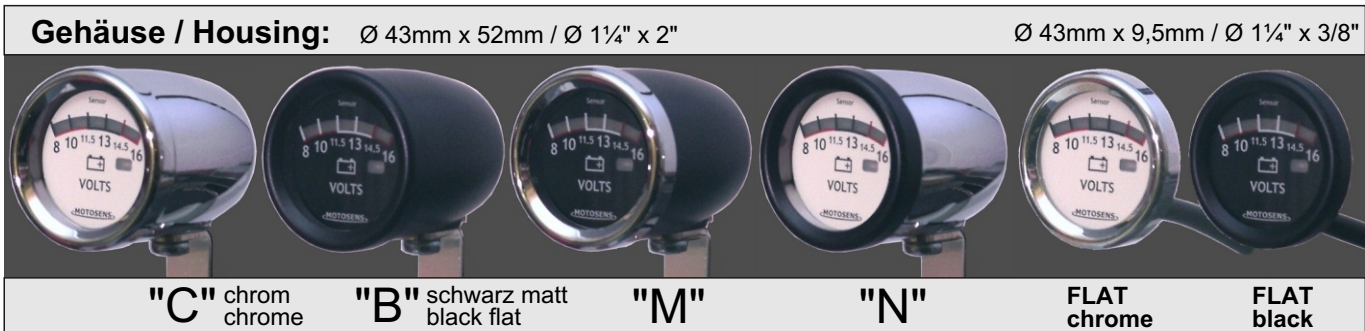

ELECTRONIC sensor Line elektronisch; LED-Anzeige; Lichtsensor;
electronic; LED-display; Light density sensor;

	Artikel Article	Bestell Nr. mit: Order No. with:	Zifferblatt Face plate	"C"	"B"	"M"	"N"	FLAT chrome	FLAT black	Preis inkl.MwSt Price with VAT
	Ölthermometer °C Oil Temp Gauge °C		Perlweiss/pearlwhite	E1W	EB1W	EM1W	EN1W	F1W	FB1W	EUR 50,80
			Silbergrau/silvergrey	E1G	EB1G	EM1G	EN1G	F1G	FB1G	
			Schwarz / black	E1S	EB1S	EM1S	EN1S	F1S	FB1S	
	Ölthermometer °F Oil Temp Gauge °F		Perlweiss/pearlwhite	E4W	EB4W	EM4W	EN4W	F4W	FB4W	
			Silbergrau/silvergrey	E4G	EB4G	EM4G	EN4G	F4G	FB4G	
			Schwarz / black	E4S	EB4S	EM4S	EN4S	F4S	FB4S	
	Kühlmittelthermometer °C Coolant Temp. Gauge °C		Perlweiss/pearlwhite	E2W	EB2W	EM2W	EN2W	F2W	FB2W	
			Silbergrau/silvergrey	E2G	EB2G	EM2G	EN2G	F2G	FB2G	
			Schwarz / black	E2S	EB2S	EM2S	EN2S	F2S	FB2S	
	Kühlmittelthermometer °F Coolant Temp. Gauge °F		Perlweiss/pearlwhite	E5W	EB5W	EM5W	EN5W	F5W	FB5W	
			Silbergrau/silvergrey	E5G	EB5G	EM5G	EN5G	F5G	FB5G	
			Schwarz / black	E5S	EB5S	EM5S	EN5S	F5S	FB5S	
	Voltmeter		Perlweiss/pearlwhite	E3W	EB3W	EM3W	EN3W	F3W	FB3W	
			Silbergrau/silvergrey	E3G	EB3G	EM3G	EN3G	F3G	FB3G	
			Schwarz / black	E3S	EB3S	EM3S	EN3S	F3S	FB3S	
	Öldruckanzeige bar Oil Press. Gauge bar		Perlweiss/pearlwhite	E6W	EB6W	EM6W	EN6W	F6W	FB6W	
			Silbergrau/silvergrey	E6G	EB6G	EM6G	EN6G	F6G	FB6G	
			Schwarz / black	E6S	EB6S	EM6S	EN6S	F6S	FB6S	
	Öldruckanzeige PSI Oil Press Gauge PSI		Perlweiss/pearlwhite	E7W	EB7W	EM7W	EN7W	F7W	FB7W	
			Silbergrau/silvergrey	E7G	EB7G	EM7G	EN7G	F7G	FB7G	
			Schwarz / black	E7S	EB7S	EM7S	EN7S	F7S	FB7S	
	Tankanzeige 94-3 Ohm Fuel Gauge 94-3 Ohms		Perlweiss/pearlwhite	E8W	EB8W	EM8W	EN8W	F8W	FB8W	
			Silbergrau/silvergrey	E8G	EB8G	EM8G	EN8G	F8G	FB8G	
			Schwarz / black	E8S	EB8S	EM8S	EN8S	F8S	FB8S	

CONTROL / CONTROL FLAT elektronisch; LED-Anzeige
electronic; LED-display

	Artikel Article	Bestell Nr. mit: Order No. with:	Zifferblatt Face plate	"C"	"B"	"M"	"N"	FLAT chrome	FLAT black	Preis inkl.MwSt Price with VAT
	Kontrollanzeige Control Display		Perlweiss/pearlwhite	A1W	A2W	A3W	A4W	A5W	A6W	EUR 50,80
			Silbergrau/silvergrey	A1G	A2G	A3G	A4G	A5G	A6G	
			Schwarz / black	A1S	A2S	A3S	A4S	A5S	A6S