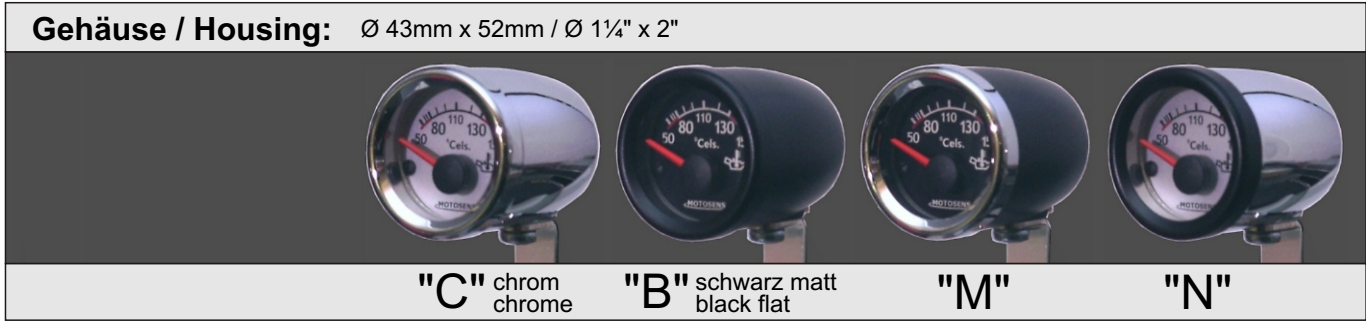

**CLASSIC LINE** elektrisch, Zeiger / electric, needle

**Beleuchtungsfarben / Illumination colours**

letzter Buchstabe der Bestell-Nr. x =  
 last letter of order no. x =  
 z.B. C1Wx mit Beleuchtung weiss ist = C1WW  
 f.e. C1Wx with illumination white is = C1WW

W = weiss / white  
 O = orange (amber)  
 G = grün / green  
 R = rot / red  
 B = blau / blue

	Artikel Article	Bestell Nr. mit: Order No. with:	Zifferblatt Face plate	"C"	"B"	"M"	"N"	Preis Price
	<b>Ölthermometer °C</b> <b>Oil Temp Gauge °C</b>		Perlweiss/pearlwhite	C1Wx	B1Wx	M1Wx	N1Wx	EUR 62,94
			Silbergrau/silvergrey	C1Gx	B1Gx	M1Gx	N1Gx	
			Schwarz / black	C1Sx	B1Sx	M1Sx	N1Sx	
	<b>Ölthermometer °F</b> <b>Oil Temp Gauge °F</b>		Perlweiss/pearlwhite	C4Wx	B4Wx	M4Wx	N4Wx	
			Silbergrau/silvergrey	C4Gx	B4Gx	M4Gx	N4Gx	
			Schwarz / black	C4Sx	B4Sx	M4Sx	N4Sx	
	<b>Kühlmittelthermometer °C</b> <b>Coolant Temp. Gauge °C</b>		Perlweiss/pearlwhite	C2Wx	B2Wx	M2Wx	N2Wx	
			Silbergrau/silvergrey	C2Gx	B2Gx	M2Gx	N2Gx	
			Schwarz / black	C2Sx	B2Sx	M2Sx	N2Sx	
	<b>Kühlmittelthermometer °F</b> <b>Coolant Temp. Gauge °F</b>		Perlweiss/pearlwhite	C5Wx	B5Wx	M5Wx	N5Wx	
			Silbergrau/silvergrey	C5Gx	B5Gx	M5Gx	N5Gx	
			Schwarz / black	C5Sx	B5Sx	M5Sx	N5Sx	
	<b>Voltmeter</b>		Perlweiss/pearlwhite	C3Wx	B3Wx	M3Wx	N3Wx	
			Silbergrau/silvergrey	C3Gx	B3Gx	M3Gx	N3Gx	
			Schwarz / black	C3Sx	B3Sx	M3Sx	N3Sx	
	<b>Öldruckanzeige bar</b> <b>Oil Press. Gauge bar</b>		Perlweiss/pearlwhite	C6Wx	B6Wx	M6Wx	N6Wx	
			Silbergrau/silvergrey	C6Gx	B6Gx	M6Gx	N6Gx	
			Schwarz / black	C6Sx	B6Sx	M6Sx	N6Sx	
	<b>Öldruckanzeige PSI</b> <b>Oil Press Gauge PSI</b>		Perlweiss/pearlwhite	C7Wx	B7Wx	M7Wx	N7Wx	
			Silbergrau/silvergrey	C7Gx	B7Gx	M7Gx	N7Gx	
			Schwarz / black	C7Sx	B7Sx	M7Sx	N7Sx	
	<b>Tankuhr 94-3 Ohm</b> <b>Fuel Gauge 94-3 Ohms</b>		Perlweiss/pearlwhite	C8Wx	B8Wx	M8Wx	N8Wx	
			Silbergrau/silvergrey	C8Gx	B8Gx	M8Gx	N8Gx	
			Schwarz / black	C8Sx	B8Sx	M8Sx	N8Sx	