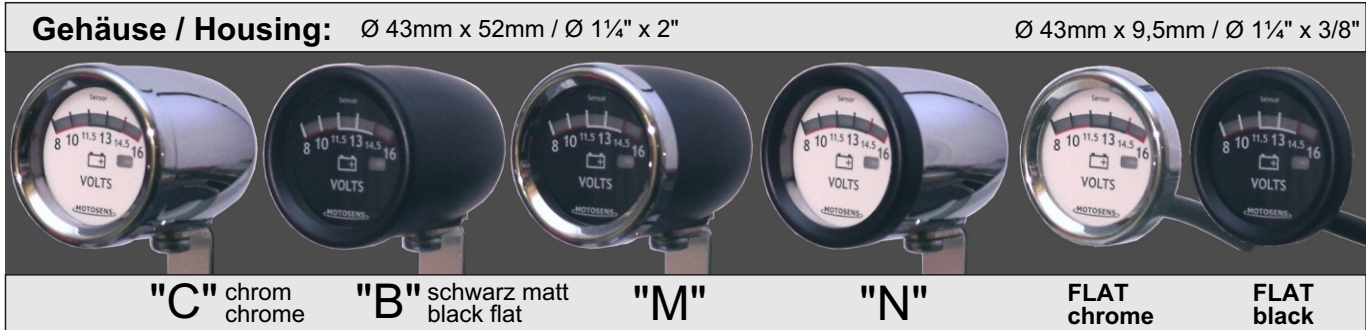

ELECTRONIC sensor Line elektronisch; LED-Anzeige; Lichtsensor;
elektronik; LED-display; Light density sensor;

	Artikel Article	Bestell Nr. mit: Order No. with:	Zifferblatt Face plate	"C"	"B"	"M"	"N"	FLAT chrome	FLAT black	Preis Price
	Ölthermometer °C Oil Temp Gauge °C		Perlweiss/pearlwhite	E1W	EB1W	EM1W	EN1W	F1W	FB1W	EUR 38,57
			Silbergrau/silvergry	E1G	EB1G	EM1G	EN1G	F1G	FB1G	
			Schwarz / black	E1S	EB1S	EM1S	EN1S	F1S	FB1S	
	Ölthermometer °F Oil Temp Gauge °F		Perlweiss/pearlwhite	E4W	EB4W	EM4W	EN4W	F4W	FB4W	
			Silbergrau/silvergry	E4G	EB4G	EM4G	EN4G	F4G	FB4G	
			Schwarz / black	E4S	EB4S	EM4S	EN4S	F4S	FB4S	
	Kühlmittelthermometer °C Coolant Temp. Gauge °C		Perlweiss/pearlwhite	E2W	EB2W	EM2W	EN2W	F2W	FB2W	
			Silbergrau/silvergry	E2G	EB2G	EM2G	EN2G	F2G	FB2G	
			Schwarz / black	E2S	EB2S	EM2S	EN2S	F2S	FB2S	
	Kühlmittelthermometer °F Coolant Temp. Gauge °F		Perlweiss/pearlwhite	E5W	EB5W	EM5W	EN5W	F5W	FB5W	
			Silbergrau/silvergry	E5G	EB5G	EM5G	EN5G	F5G	FB5G	
			Schwarz / black	E5S	EB5S	EM5S	EN5S	F5S	FB5S	
	Voltmeter		Perlweiss/pearlwhite	E3W	EB3W	EM3W	EN3W	F3W	FB3W	
			Silbergrau/silvergry	E3G	EB3G	EM3G	EN3G	F3G	FB3G	
			Schwarz / black	E3S	EB3S	EM3S	EN3S	F3S	FB3S	
	Öldruckanzeige bar Oil Press. Gauge bar		Perlweiss/pearlwhite	E6W	EB6W	EM6W	EN6W	F6W	FB6W	
			Silbergrau/silvergry	E6G	EB6G	EM6G	EN6G	F6G	FB6G	
			Schwarz / black	E6S	EB6S	EM6S	EN6S	F6S	FB6S	
	Öldruckanzeige PSI Oil Press Gauge PSI		Perlweiss/pearlwhite	E7W	EB7W	EM7W	EN7W	F7W	FB7W	
			Silbergrau/silvergry	E7G	EB7G	EM7G	EN7G	F7G	FB7G	
			Schwarz / black	E7S	EB7S	EM7S	EN7S	F7S	FB7S	
	Tankanzeige 94-3 Ohm Fuel Gauge 94-3 Ohms		Perlweiss/pearlwhite	E8W	EB8W	EM8W	EN8W	F8W	FB8W	
			Silbergrau/silvergry	E8G	EB8G	EM8G	EN8G	F8G	FB8G	
			Schwarz / black	E8S	EB8S	EM8S	EN8S	F8S	FB8S	

CONTROL / CONTROL FLAT elektronisch; LED-Anzeige
elektronik; LED-display

	Artikel Article	Bestell Nr. mit: Order No. with:	Zifferblatt Face plate	"C"	"B"	"M"	"N"	FLAT chrome	FLAT black	Preis Price
	Kontrollanzeige Control Display		Perlweiss/pearlwhite	A1W	A2W	A3W	A4W	A5W	A6W	EUR 38,57
			Silbergrau/silvergry	A1G	A2G	A3G	A4G	A5G	A6G	
			Schwarz / black	A1S	A2S	A3S	A4S	A5S	A6S